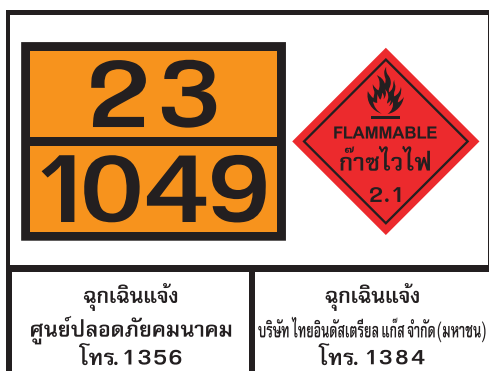

ป้าย ขนส่งสารเคมีในอุตสาหกรรม HAZARDOUS MATERIAL SHIPPING SIGNS

ขนาด 30x30cm.

HS

HS01

HS02

HS03

HS04

HS05

HS14

HS15

ป้าย ขนส่งสารเคมีในอุตสาหกรรม HAZARDOUS MATERIAL SHIPPING SIGNS

ขนาด 60X80 cm., 30X40 cm., 15X40 cm.

HS

HS16 - 60x80 cm.

HS17-30x40 cm.

HS18-15x40 cm.