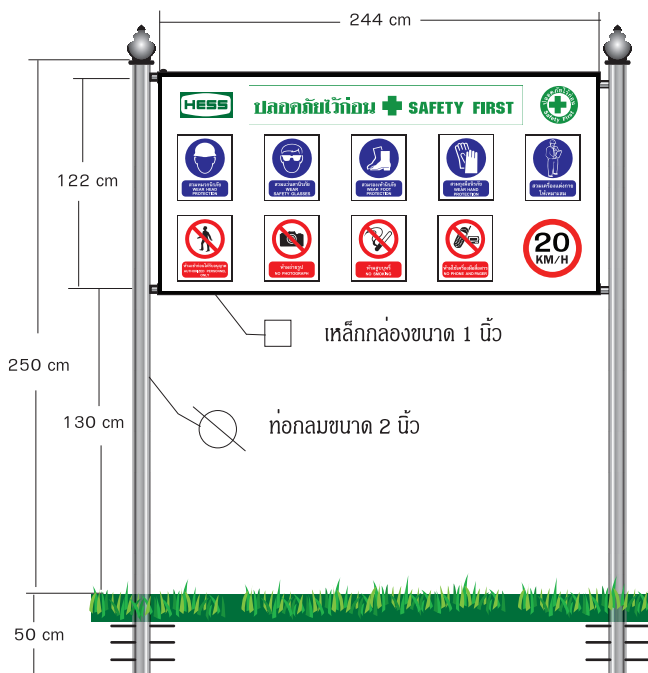

15x40 cm.

10x15 cm.

10x15 cm.

10x15 cm.

10x15 cm.

กฎระเบียบข้อบังคับ บริษัท ผลิตไม้หันจำหน่าย จำกัด

1. ต้องติดบัตรแสดงตนที่บริษัทออกให้เห็นเด่นชัด
2. ห้ามนำยาเสพติด, สุรา หรือ อาวุธ เข้ามาในเขตโรงงาน
3. ห้ามทำการถ่ายภาพ หรือ บันทึกวิดีโอ นอกจากจะได้รับอนุญาตเป็นลายลักษณ์อักษร
4. ห้ามทะเลาะวิวาท หรือ กระทำสิ่งผิดกฎหมายในเขตบริษัท
5. ห้ามดื่มสุราระหว่างปฏิบัติงาน หรือดื่มเครื่องดื่มที่มีแอลกอฮอล์แล้วเข้ามาปฏิบัติงาน
6. การขับขี่ยานพาหนะ ห้ามใช้ความเร็วเกิน 20 ก.ม. / ชม.
7. ห้ามจอดยานพาหนะกีดขวางทางเข้า-ออก และอุปกรณ์ดับเพลิง
8. สิ่งของที่จะนำเข้า หรือ ออก ต้องแจ้งเจ้าหน้าที่รักษาความปลอดภัยทุกครั้งโดยให้เขียนของเข้า-ออก
9. พนักงานบริษัท ปกพ เท่านั้น ที่สามารถเซ็นต่อนุมัตินำของออกได้
10. ยานพาหนะทุกคันต้องหยุดนิ่ง ให้เจ้าหน้าที่ตรวจสอบผู้ขับขี่ และ ภายในห้องโดยสาร
11. เจ้าหน้าที่รักษาความปลอดภัย มีสิทธิ์ตรวจค้นยานพาหนะทุกคันที่เข้ามาในโรงงาน
12. ห้ามสูบบุหรี่ในทุกพื้นที่โรงงาน
13. ให้ปฏิบัติตามป้ายความปลอดภัยอย่างเคร่งครัด
14. กรณีถูกเงิน ให้ปฏิบัติตามคำแนะนำของพนักงาน

SO-122x244 cm.

122x150 cm.

ปลอดภัยไว้ก่อน SAFETY FIRST

30x244 cm.

- ห้ามเข้าก่อนได้รับอนุญาต
- ห้ามสูบบุหรี่
- ห้ามจอดรถกีดขวางเส้นทางจราจร
- ห้ามถ่ายภาพ
- ห้ามสวมรองเท้าแตะ
- จำกัดความเร็วไม่เกิน 20 กม./ชม.
- ห้ามนำอาวุธทุกชนิดเข้ามาในเขตท่าเรือ
- ห้ามดื่มสุราหรือนำของมีเมาเข้ามาในเขตท่าเรือ